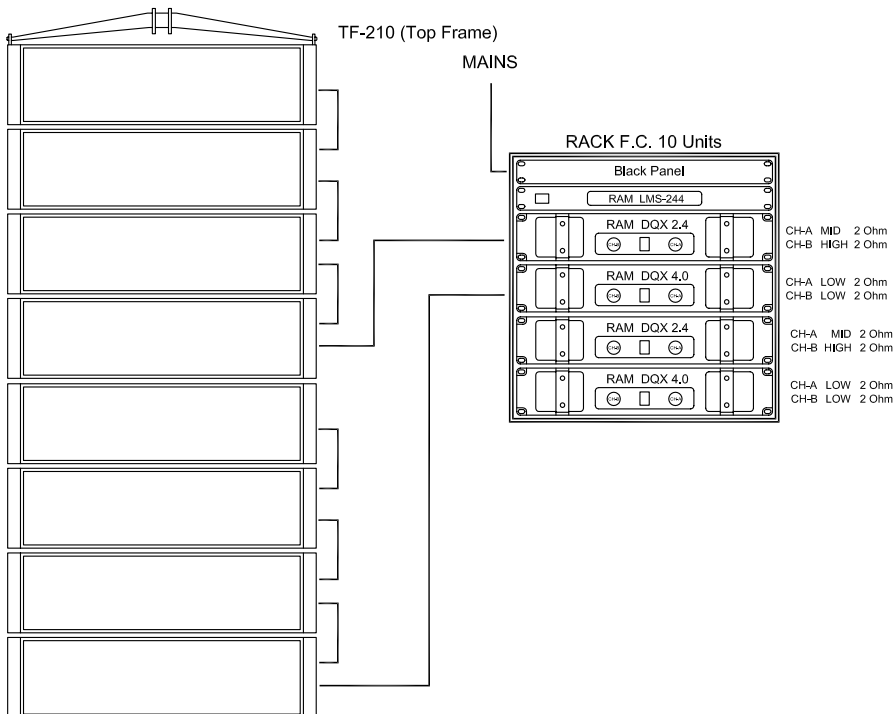

LINE ARRAY 8 X AR-210

ONE CHANNEL

by

RAM Audio

TWO CHANNELS

- 16 AR-210
- 2 TF-210
- 2 Rack 10 U.
- 2 RAM LMS-244
- 4 RAM DQX 4.0
- 4 RAM DQX 2.4
- 2 Patch 2 U.
- 4 NL8 - NL8 8m.
- 12 NL8 - NL8 1m.
- 2 Power CETAP
- 1 F.C. Frames
- 1 F.C. Cabling
- 4 F.C. 3 X AR-210
- 2 F.C. 2 X AR-210