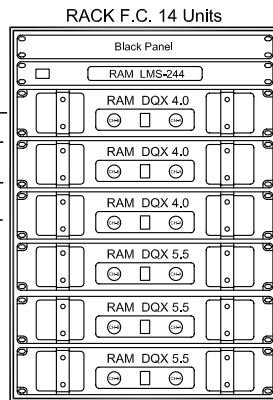

LINE ARRAY 6 X AR-215 + 6 X ARS-218

ONE CHANNEL

by

RAM Audio

TWO CHANNELS

- 12 AR-215
- 2 TF-215
- 2 BF-215
- 2 Rack 14 U.
- 2 RAM LMS-244
- 6 RAM DQX 4.0
- 6 RAM DQX 5.5
- 4 Patch 2 U.
- 6 NL8 - NL8 8m.
- 6 NL8 - NL8 1m.
- 4 Power CETAP
- 12 ARS-218
- 6 RAM DQX-7.0
- 2 RACK 7 U.
- 6 NL8 - NL8 8m.
- 3 NL8 -NL8 1m.
- 2 F.C. Frames
- 1 F.C. Cables

- CH-A HIGH 2 Ohm
- CH-B HIGH 2 Ohm
- CH-A MID 2 Ohm
- CH-B MID 2 Ohm
- CH-A MID 2 Ohm
- CH-B MID 2 Ohm
- CH-A LOW 4 Ohm
- CH-B LOW 4 Ohm
- CH-A LOW 4 Ohm
- CH-B LOW 4 Ohm
- CH-A LOW 4 Ohm
- CH-B LOW 4 Ohm