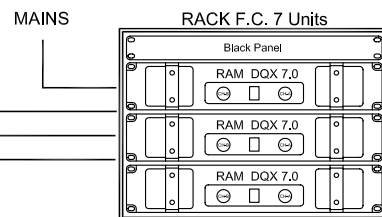

LINE ARRAY 6 X AR-215 + 6 X ARS-218

ONE CHANNEL

by

RAM Audio

TWO CHANNELS

- 12 AR-215
- 2 TF-215
- 2 BF-215
- 2 Rack 14 U.
- 2 RAM LMS-244
- 6 RAM DQX 4.0
- 6 RAM DQX 5.5
- 4 Patch 2 U.
- 6 NL8 - NL8 8m.
- 6 NL8 - NL8 1m.
- 4 Power CETAP
- 12 ARS-218
- 6 RAM DQX-7.0
- 2 RACK 7 U.
- 6 NL8 - NL8 8m.
- 3 NL8 -NL8 1m.
- 2 F.C. Frames
- 1 F.C. Cables

- CH-A HIGH 2 Ohm
- CH-B HIGH 2 Ohm
- CH-A MID 2 Ohm
- CH-B MID 2 Ohm
- CH-A MID 2 Ohm
- CH-B MID 2 Ohm
- CH-A LOW 4 Ohm
- CH-B LOW 4 Ohm
- CH-A LOW 4 Ohm
- CH-B LOW 4 Ohm
- CH-A LOW 4 Ohm
- CH-B LOW 4 Ohm