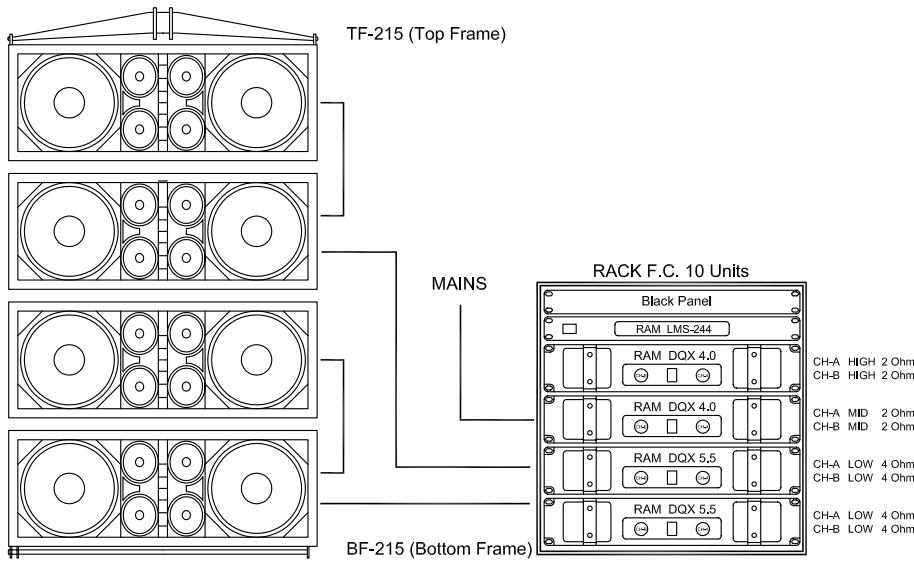

### TWO CHANNELS

- 8 AR-215
- 2 TF-215
- 2 BF-215
- 2 Rack 10 U.
- 2 RAM LMS-244
- 4 RAM DQX 4.0
- 4 RAM DQX 5.5
- 2 Patch 2 U.
- 4 NL8 - NL8 8m.
- 4 NL8 - NL8 1m.
- 2 Power CETAP
- 2 F.C. Frames
- 1 F.C. Cables