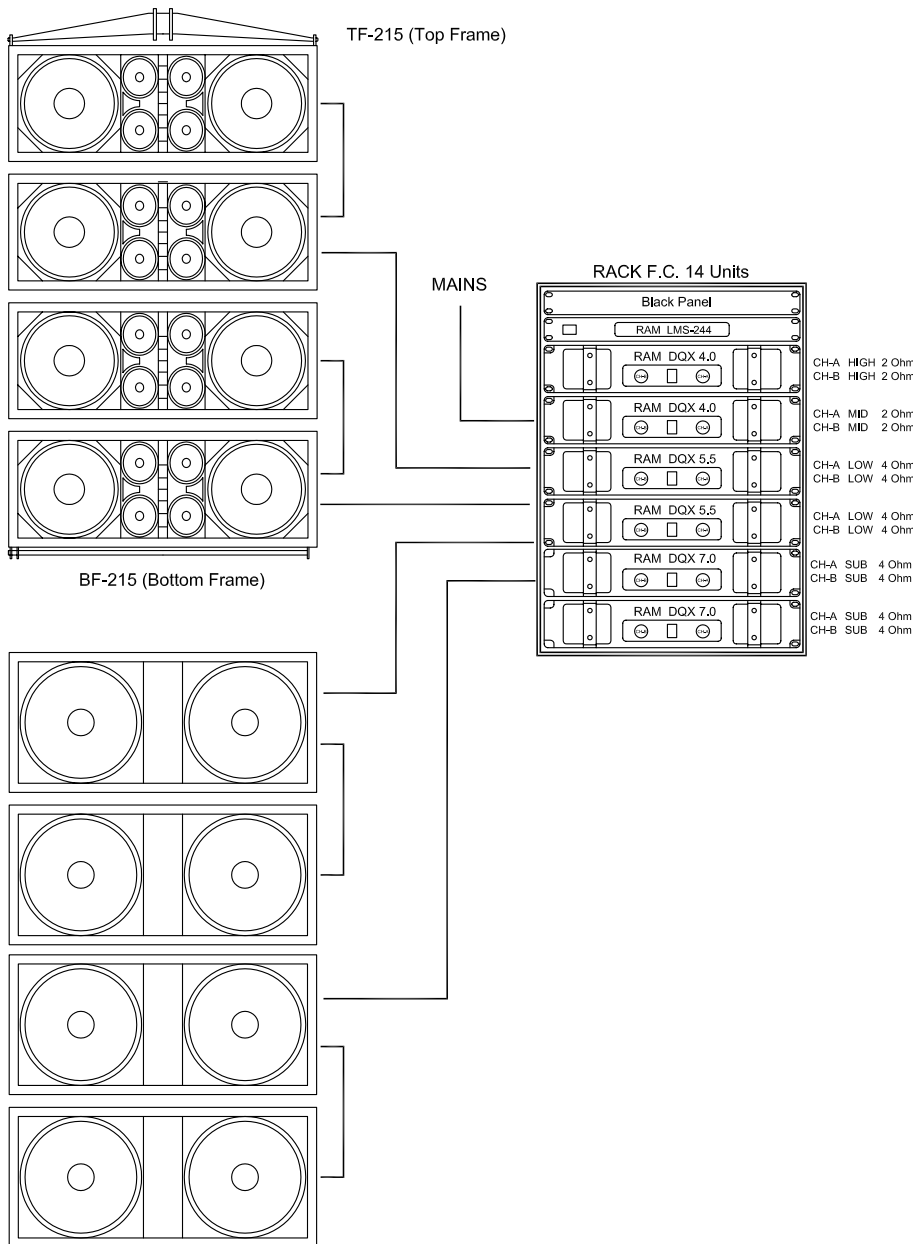

LINE ARRAY 4 X AR-215 + 4 X ARS-218

ONE CHANNEL

by

RAM Audio

TWO CHANNELS

- 8 AR-215
- 2 TF-215
- 2 BF-215
- 2 Rack 14 U.
- 2 RAM LMS-244
- 4 RAM DQX 4.0
- 4 RAM DQX 5.5
- 2 Patch 2 U.
- 4 NL8 - NL8 8m.
- 4 NL8 - NL8 1m.
- 2 Power CETAP
- 8 ARS-218.
- 4 RAM DQX 7.0
- 4 NL8 - NL8 8m.
- 4 NL8 - NL8 1m.
- 2 F.C. Frames
- 1 F.C. Cabling