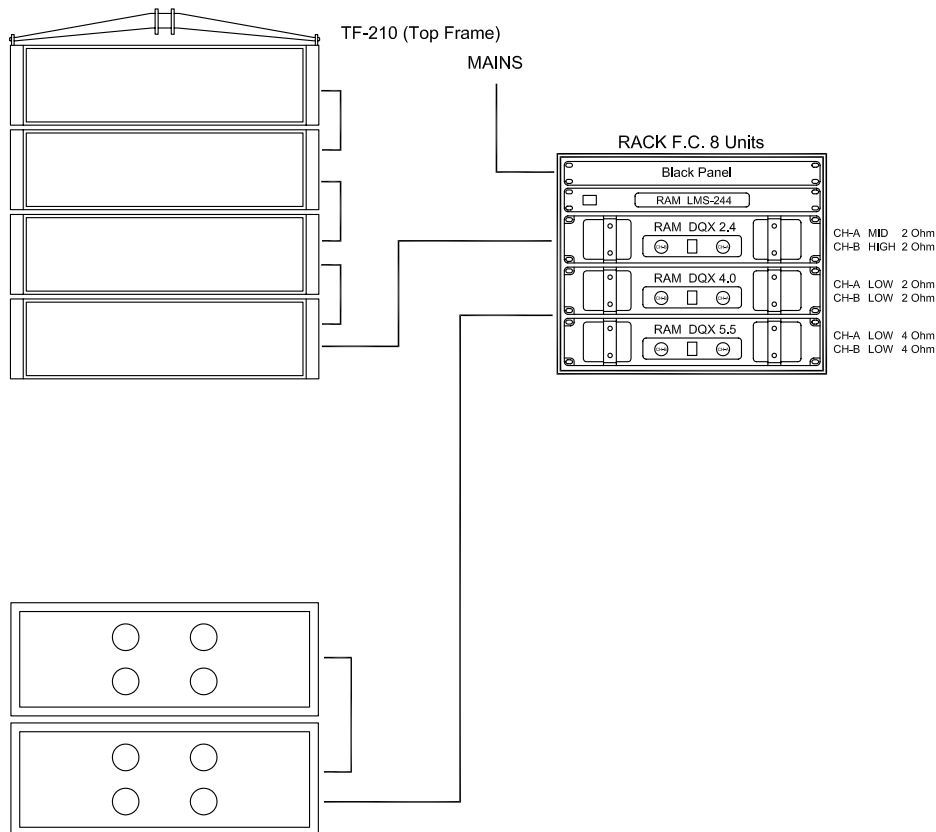

LINE ARRAY 4 X AR-210

+ 2 X ARS-215

ONE CHANNEL

by RAM Audio

TWO CHANNELS

- 8 AR-210
- 2 TF-210
- 2 Rack 8 U.
- 2 RAM LMS-244
- 2 RAM DQX 4.0
- 2 RAM DQX 2.4
- 2 Patch 2 U.
- 2 NL8 - NL8 8m.
- 6 NL8 - NL8 1m.
- 2 Power CETAP
- 1 F.C. Frames
- 1 F.C. Cables
- 4 ARS-215
- 2 RAM DQX 5,5
- 2 NL8 - NL8 8m.
- 2 NL8 - NL8 1m.
- 4 F.C. 2 X AR-210